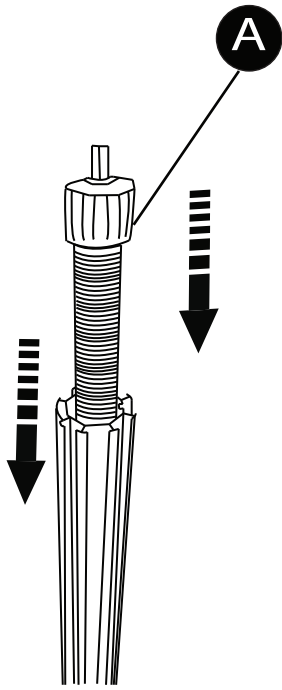

Aluminum Roller Lid-Shutter
(SOT-ROLL Series by Tessera4x4)
Spring Replacement

Installation Time : 90 minutes

GR: Οδηγίες Εγκατάστασης
GB: Installation manual
SF: Asennusohje
F: Notice de montage
PL: Instru
NL: Installatie-instructies
TR: Montaj Talimatı
S: Monteringsanvisning
E: Instrucciones de montaje

14

15

16

17

18

19

20

21

22

23

24

25

26

27

28

29