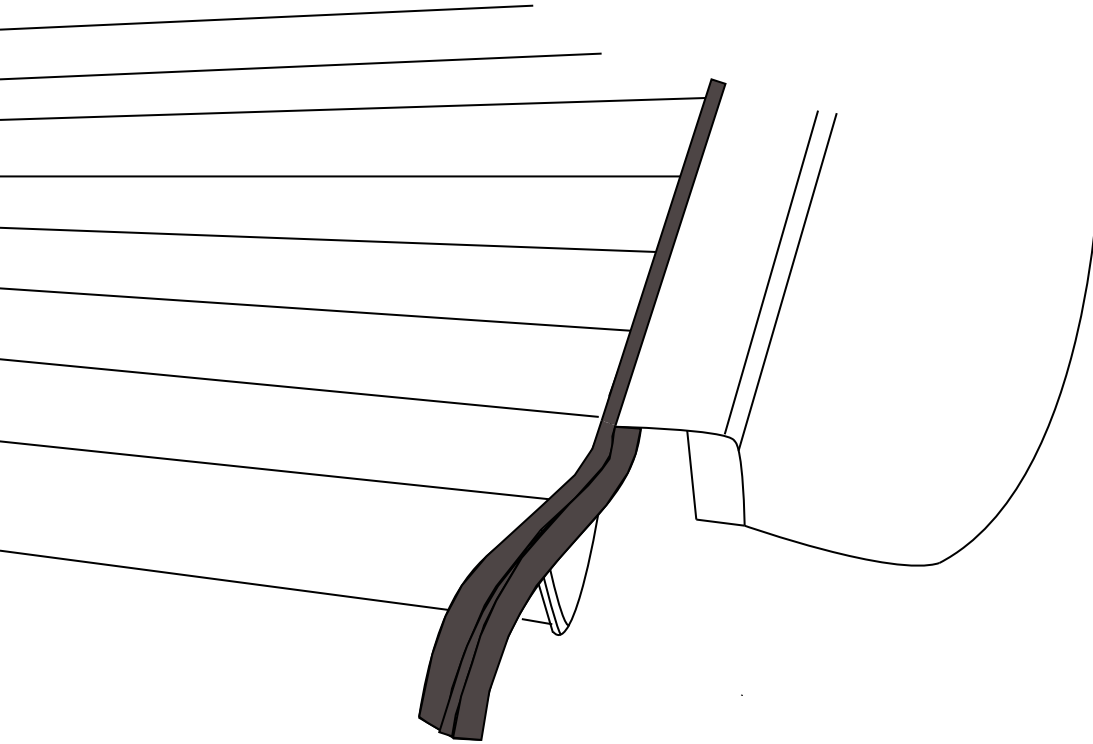

Aluminum Roller Lid-Shutter (SOT-ROLL Series *by* Tessera4x4) Rubber Seal Replacement

Installation Time : 30 minutes

GR: Οδηγίες Εγκατάστασης
GB: Installation manual
SF: Asennusohje
F: Notice de montage
PL: Instru
NL: Installatie-instructies
TR: Montaj Talimatı
S: Monteringsanvisning
E: Instrucciones de montaje