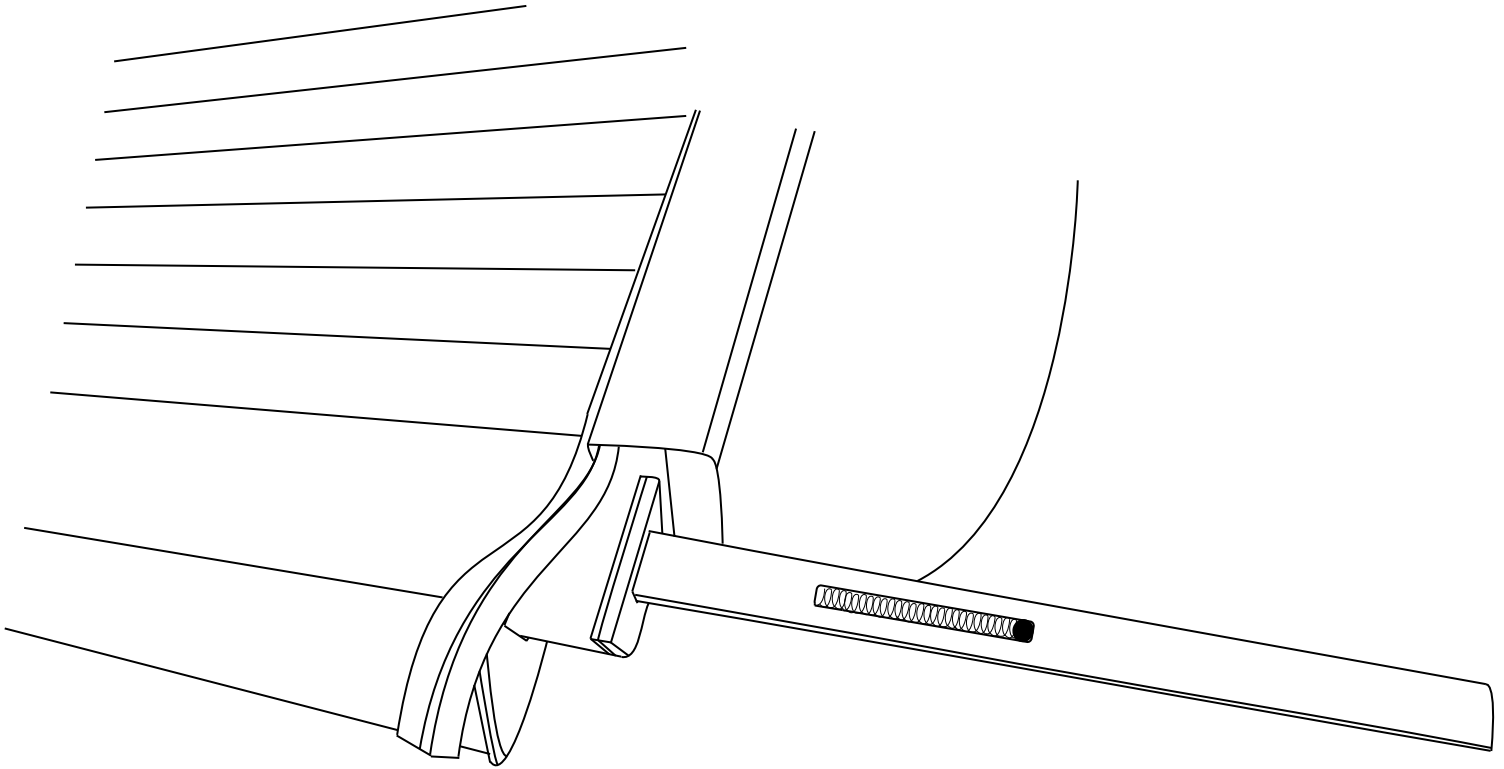

Aluminum Roller Lid-Shutter
(SOT-ROLL Series by Tessera4x4)
Locking System Springs Replacement
Installation Time : 25 minutes

GR: Οδηγίες Εγκατάστασης
GB: Installation manual
SF: Asennusohje
F: Notice de montage
PL: Instru
NL: Installatie-instructies
TR: Montaj Talimatı
S: Monteringsanvisning
E: Instrucciones de montaje