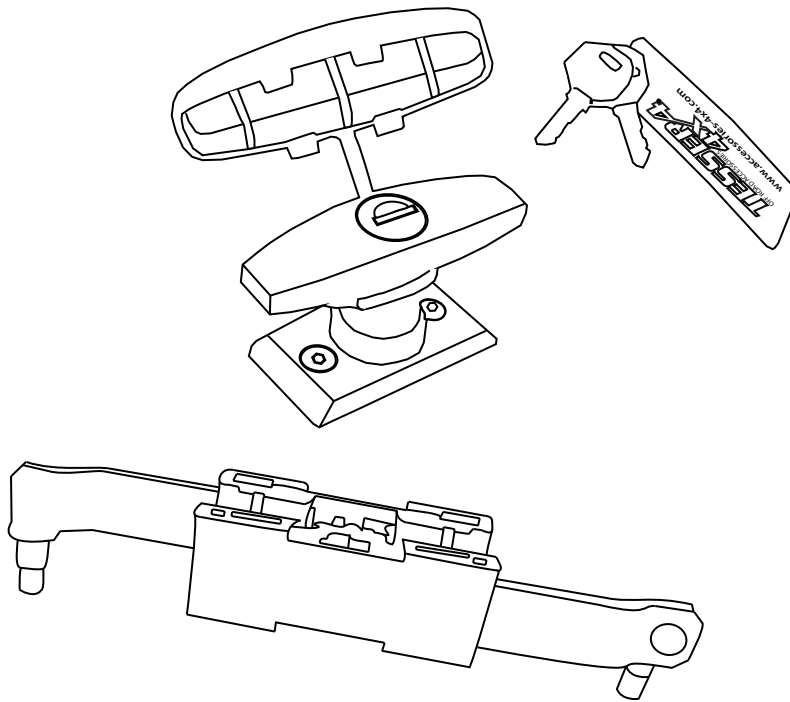

**Aluminum Roller Lid-Shutter
(SOT-ROLL Series by Tessera4x4)
Locking System Replacement**
Installation Time : 20 minutes

GR: Οδηγίες Εγκατάστασης
GB: Installation manual
SF: Asennusohje
F: Notice de montage
PL: Instru
NL: Installatie-instructies
TR: Montaj Talimatı
S: Monteringsanvisning
E: Instrucciones de montaje

1

2

3

4

5

6

Aluminum Roller Lid-Shutter (SOT-ROLL Series by Tessera4x4)

Customer Service: +30 (210) 5541161, +30 (210) 5541154 (08:00 - 16:00 EET)